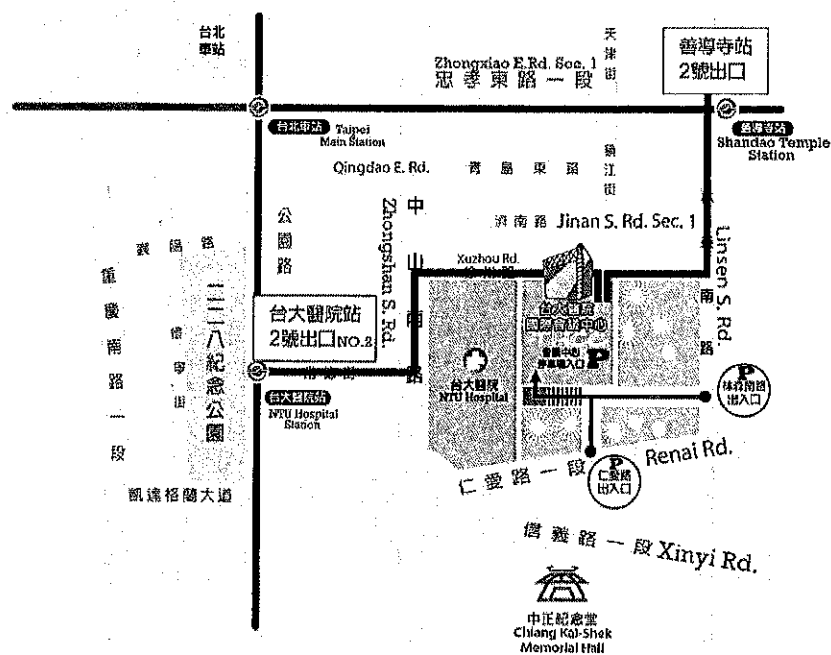

十一、交通資訊

(一) 搭乘捷運：

1. 淡水北投線(紅線)：台大醫院站 2 號出口
→搭乘淡水信義線(紅線)至台大醫院站 2 號出口直走常德街，穿越中山南路後往左側直走後再右轉徐州路，步行大約 6 分鐘即可抵達
2. 板南線(藍線)：善導寺站 2 號出口
→搭乘板南線(藍線)至善導寺站 2 號出口，沿林森南路往南走經青島東路、濟南路，遇徐州路右轉，步行約 7-10 分鐘內即可抵達

(二) 搭乘公車：

1. 台大醫院站：22 / 15 / 615 / 227 / 648 / 648 綠 / 中山幹線 / 208 / 208 直達車，步行約 3 分鐘即可抵達
2. 開南商工站(近徐州路口)：0 南 / 15 / 22 / 208 / 295 / 297 / 671，步行約 3 分鐘即可抵達
3. 仁愛林森路口站 (林森南路口)：295 / 297 / 15 / 22 / 671，步行約 3 分鐘即可抵達
4. 仁愛林森路口站 (仁愛路口)：245 / 261 / 37 / 249 / 270 / 263 / 621 / 651 / 630，步行約 5 分鐘即可抵達

(三) 自行開車：

1. 請沿林森南路往南過徐州路至台大醫院國際會議中心停車場入口進入
2. 請沿仁愛路一段往西過林森南路至台大醫院國際會議中心停車場入口進入

(四) 停車資訊：

1. 會館 B2~B3 停車場共 120 停車位，每小時 NT\$50，單日最高 NT\$400
2. 車位有限停滿為止(無法事先預約車位)，建議搭乘大眾運輸交通工具前往

會議中心位置及停車動線圖