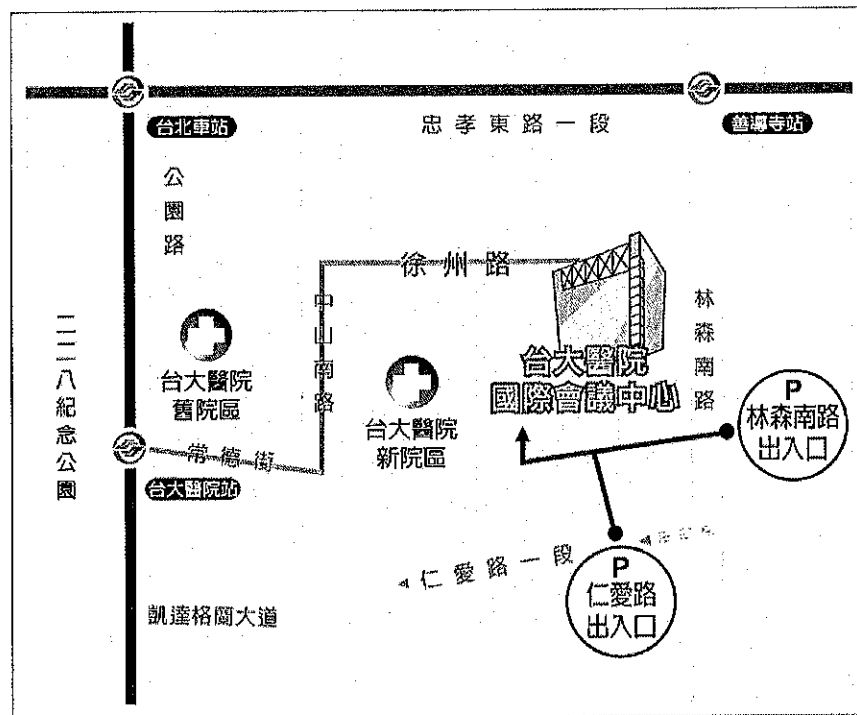

十一、交通資訊

(一) 搭乘捷運：

1. 淡水北投線(紅線)：台大醫院站 2 號出口
→搭乘淡水信義線(紅線)至台大醫院站 2 號出口直走常德街，穿越中山南路後往左側直走後再右轉徐州路，步行大約 6 分鐘即可抵達
2. 板南線(藍線)：善導寺站 2 號出口
→搭乘板南線(藍線)至善導寺站 2 號出口，沿林森南路往南走經青島東路、濟南路，遇徐州路右轉，步行約 7-10 分鐘內即可抵達

(二) 搭乘公車：

1. 台大醫院站：22 / 15 / 615 / 227 / 648 / 648 綠 / 中山幹線 / 208 / 208 直達車，步行約 3 分鐘即可抵達
2. 開南商工站(近徐州路口)：0 南 / 15 / 22 / 208 / 295 / 297 / 671，步行約 3 分鐘即可抵達
3. 仁愛林森路口站 (林森南路口)：295 / 297 / 15 / 22 / 671，步行約 3 分鐘即可抵達
4. 仁愛林森路口站 (仁愛路口)：245 / 261 / 37 / 249 / 270 / 263 / 621 / 651 / 630，步行約 5 分鐘即可抵達

(三) 自行開車：

1. 請沿林森南路往南過徐州路至台大醫院國際會議中心停車場入口進入
2. 請沿仁愛路一段往西過林森南路至台大醫院國際會議中心停車場入口進入

(四) 停車資訊：

1. 會館 B2~B3 停車場共 120 停車位，每小時 NT\$50，單日最高 NT\$400
2. 車位有限停滿為止(無法事先預約車位)，建議搭乘大眾運輸交通工具前往

會議中心位置及停車動線圖